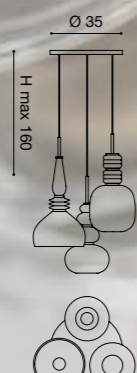

SO 1L A

SO 1L B

CARNIVAL
/ DESIGN BY L4B

CARNIVAL
/DESIGN BY L4B

CARNIVAL

/DESIGN BY L4B

SO 1L A

1 x 7W
LED E27 220-240V 2700°K 810 lm

SO 1L B

1 x 7W
LED E27 220-240V 2700°K 810 lm

SO 1L C

1 x 7W
LED E27 220-240V 2700°K 810 lm

SO COMPO 3L

3 x 7W
LED E27 220-240V 2700°K 810 lm

SO 3L

3 x 7W
LED E27 220-240V 2700°K 810 lm

SO 3L Ø35

3 x 7W
LED E27 220-240V 2700°K 810 lm

SO 6L Ø60

6 x 7W
LED E27 220-240V 2700°K 810 lm

SO COMPO 6L

6 x 7W
LED E27 220-240V 2700°K 810 lm

SO COMPO 9L

9 x 7W
LED E27 220-240V 2700°K 810 lm