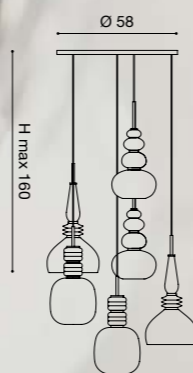

SO 1L A

SO 1L B

CARNIVAL
/ DESIGN BY L4B

CARNIVAL
/DESIGN BY L4B

CARNIVAL

/DESIGN BY L4B

SO 1L A

1 x 7W
LED E27 220-240V 2700°K 810 lm

SO 1L B

1 x 7W
LED E27 220-240V 2700°K 810 lm

SO 1L C

1 x 7W
LED E27 220-240V 2700°K 810 lm

SO COMPO 3L

3 x 7W
LED E27 220-240V 2700°K 810 lm

SO 3L

3 x 7W
LED E27 220-240V 2700°K 810 lm

SO 3L Ø35

3 x 7W
LED E27 220-240V 2700°K 810 lm

SO 6L Ø60

6 x 7W
LED E27 220-240V 2700°K 810 lm

SO COMPO 6L

6 x 7W
LED E27 220-240V 2700°K 810 lm

SO COMPO 9L

9 x 7W
LED E27 220-240V 2700°K 810 lm