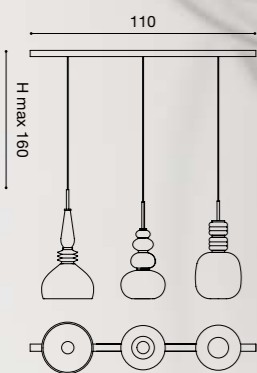

SO 1L B

1 x 7W
LED E27 220-240V 2700°K 810 lm

SO 1L C

1 x 7W
LED E27 220-240V 2700°K 810 lm

SO COMPO 3L

3 x 7W
LED E27 220-240V 2700°K 810 lm

SO 3L

3 x 7W
LED E27 220-240V 2700°K 810 lm

SO 3L Ø35

3 x 7W
LED E27 220-240V 2700°K 810 lm

SO 6L Ø60

6 x 7W
LED E27 220-240V 2700°K 810 lm

SO COMPO 6L

6 x 7W
LED E27 220-240V 2700°K 810 lm

SO COMPO 9L

9 x 7W
LED E27 220-240V 2700°K 810 lm